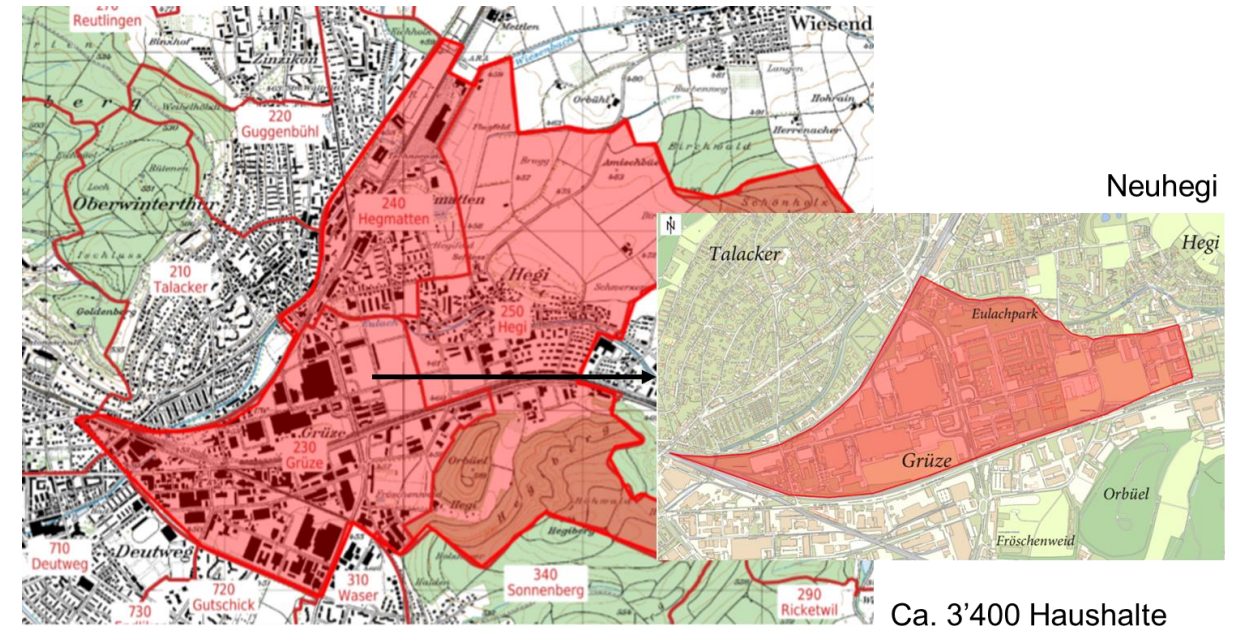

Winterthur App

Suchbegriff eingeben

- Corona-Nachbarschaftshilfe >
- News >
- Stadt Winterthur >
- Stadtmelder >
- Entdecken und Erleben! >
- **Quartierleben Neuhegi** >
- GreenGo >
- Winterthur 2040 >
- Abfallentsorgung Winterthur >
- Veranstaltungen >
- Veloprüfung Onlinetest >
- Jobs >
- Rundweg Winterthur >
- Restaurants & Hotels >
- Mobilität >
- Stadtplan Winterthur >

15:00	18:00	21:00	0:00
7°C	7°C	5°C	4°C

Merken Teilen QR