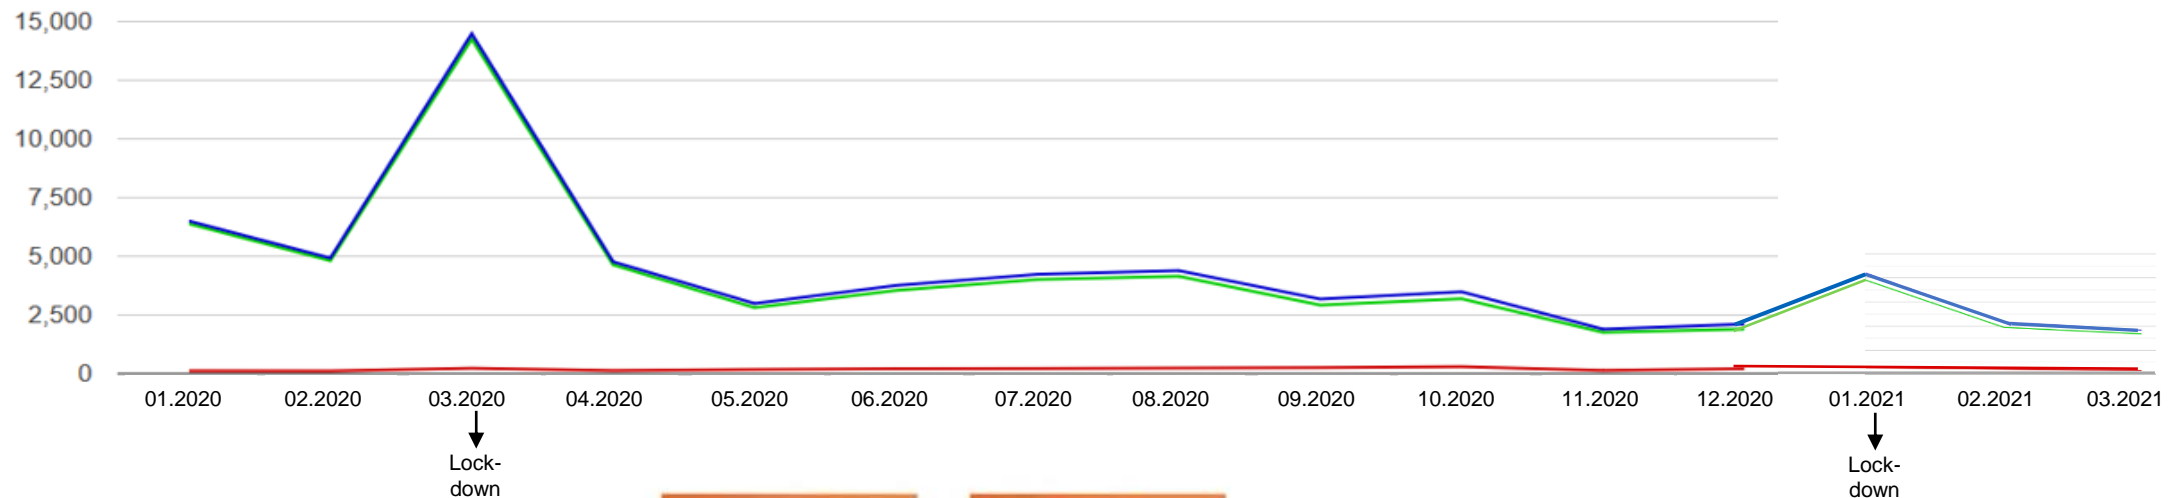

Modul «Quartierleben Neuhegi»: Nutzung

- Go Live: anfangs November 2019
- Anzahl registrierte Nutzer 554 (Stand März 2021)
- 56% 30-49-Jährige, 25% ≥ 60 -Jährige, 16-29-Jährige kaum vertreten

Anzahl Klicks

- Meistbesuchte Seiten: