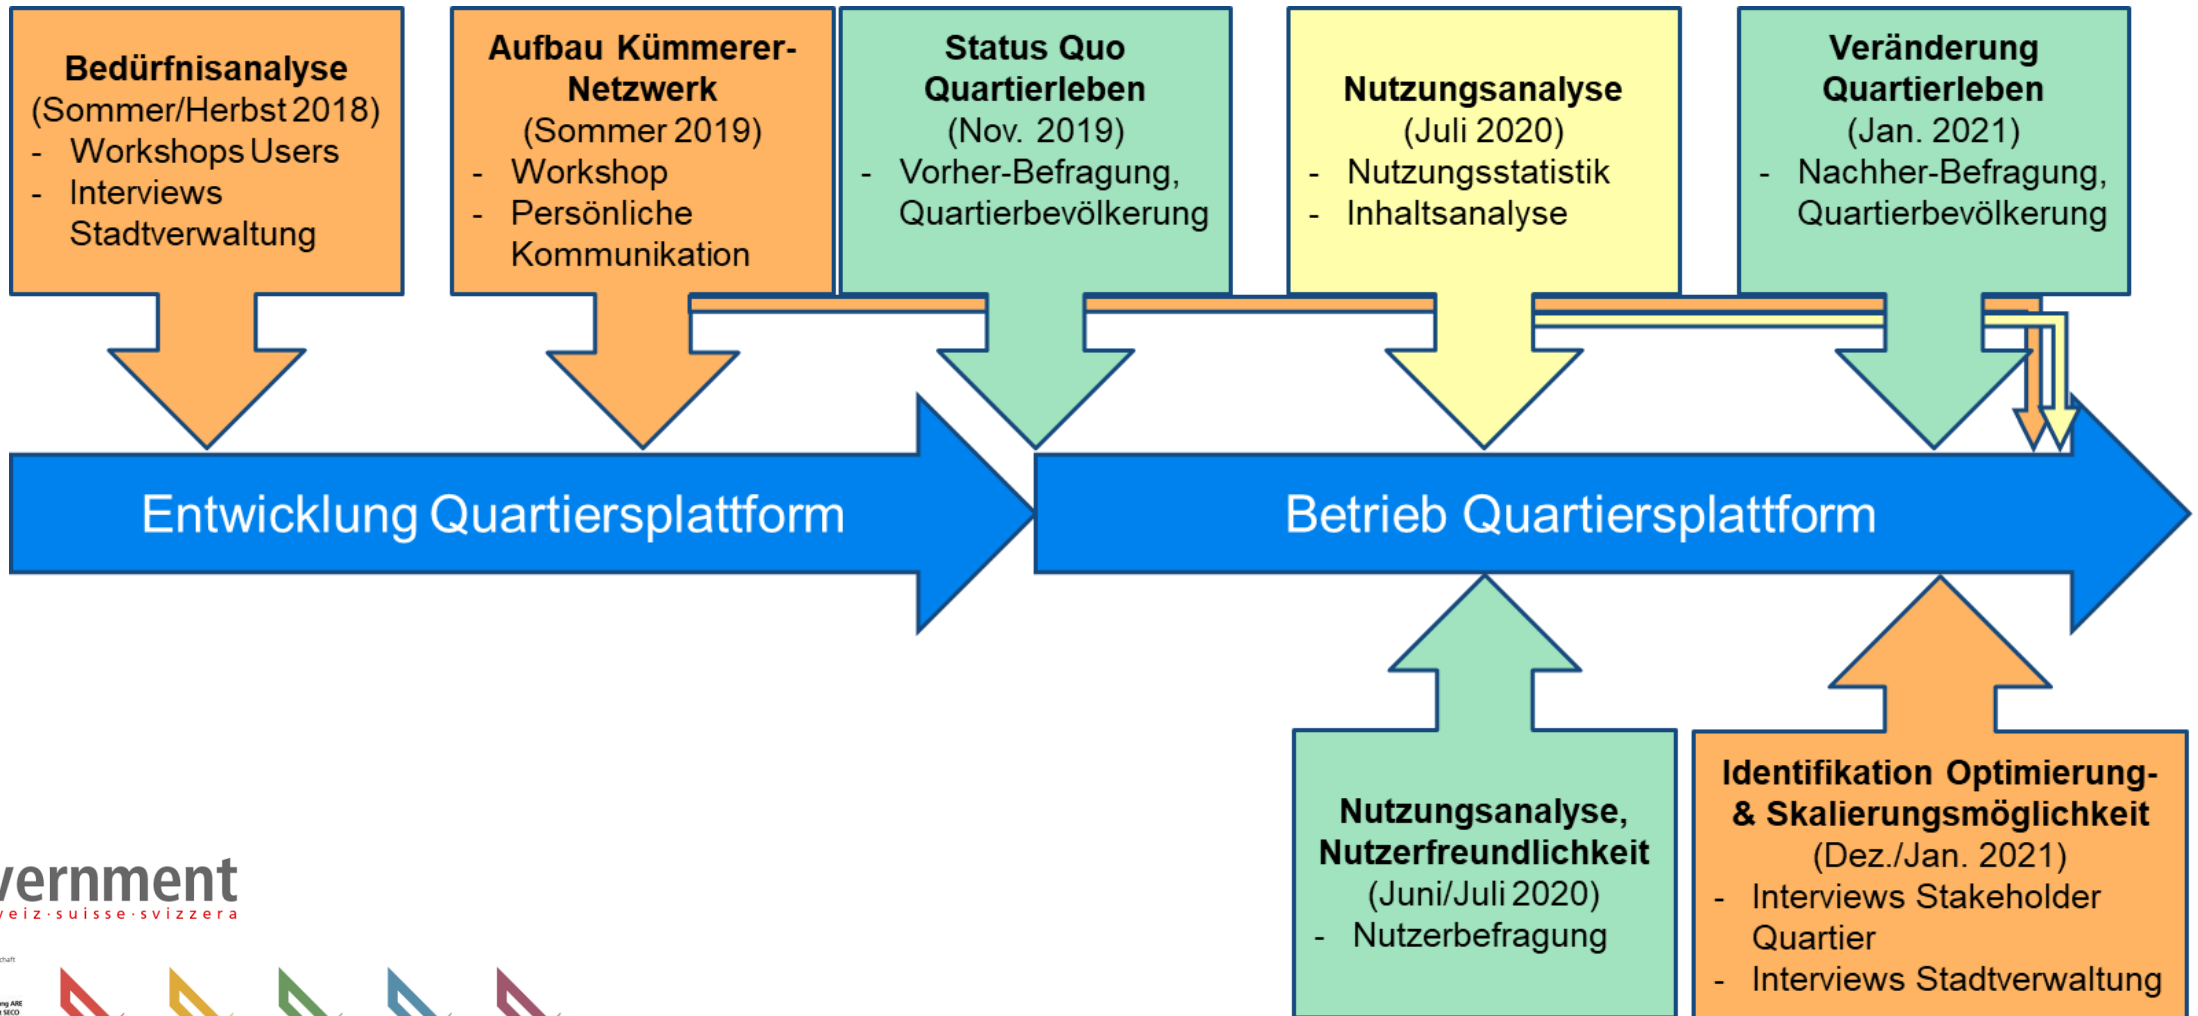

15:00	18:00	21:00	0:00
7°C	7°C	5°C	4°C

Merken Teilen QR

Modul «Quartierleben Neuhegi»

- **Bereich Stadtentwicklung**
(Fachstellen Quartierentwicklung & Smart City)
- **Zusammenarbeit** mit Anthrazit AG und ZHAW (Begleitforschung)
- **Ziele:** Förderung der...
 - der bidirektionalen Kommunikation
 - der Interaktion und des Austauschs
 - der Nachbarschaftshilfe und des Sharing-Verhaltens
 - der Partizipation
 - der Nutzung lokaler Angebote / Aktivitäten
 - des Gemeinschaftssinns
 - der Identifikation und Verbundenheit
 - der Lebensqualität

QUARTIERLEBEN NEUHUTZ

HEG

GRUZE

HEGMATTEN

Funktionalitäten

- Veranstaltungskalender
- News-Funktion
- Diskussionsforum (Ideenentwicklungen, etc.)
- Pinnwand (Sharing, Verschenken, Nachbarschaftshilfe, etc.)
- Gewerbe-Funktion (aktuelle Angebote, etc.)
- Funktion zur Reservation einer Räumlichkeit

Modul «Quartierleben Neuhegi»: Entwicklung & Evaluation

Modul «Quartierleben Neuhegi»: Nutzung

- Go Live: anfangs November 2019
- Anzahl registrierte Nutzer 554 (Stand März 2021)
- 56% 30-49-Jährige, 25% ≥ 60 -Jährige, 16-29-Jährige kaum vertreten