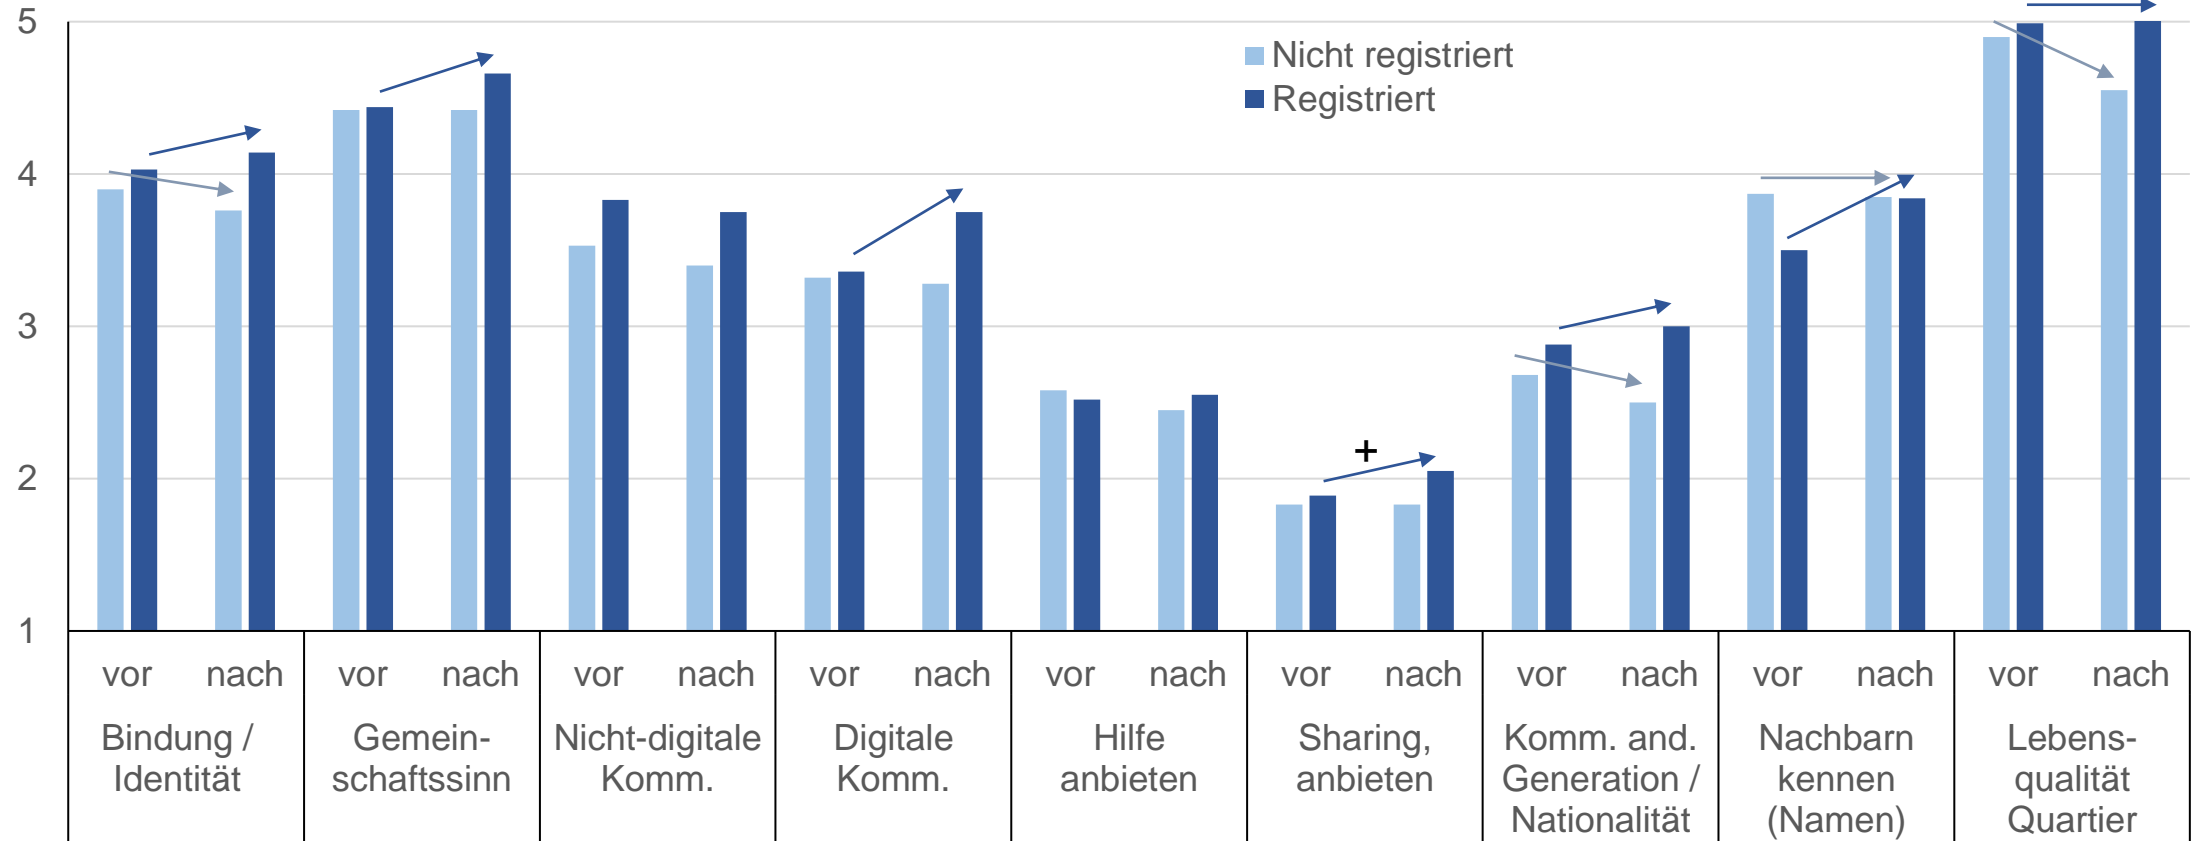

Modul «Quartierleben Neuhegi»: Registrierte vs. Nicht-Registrierte

- Keine Unterschiede bzgl. Verhaltensänderung aufgrund von Corona